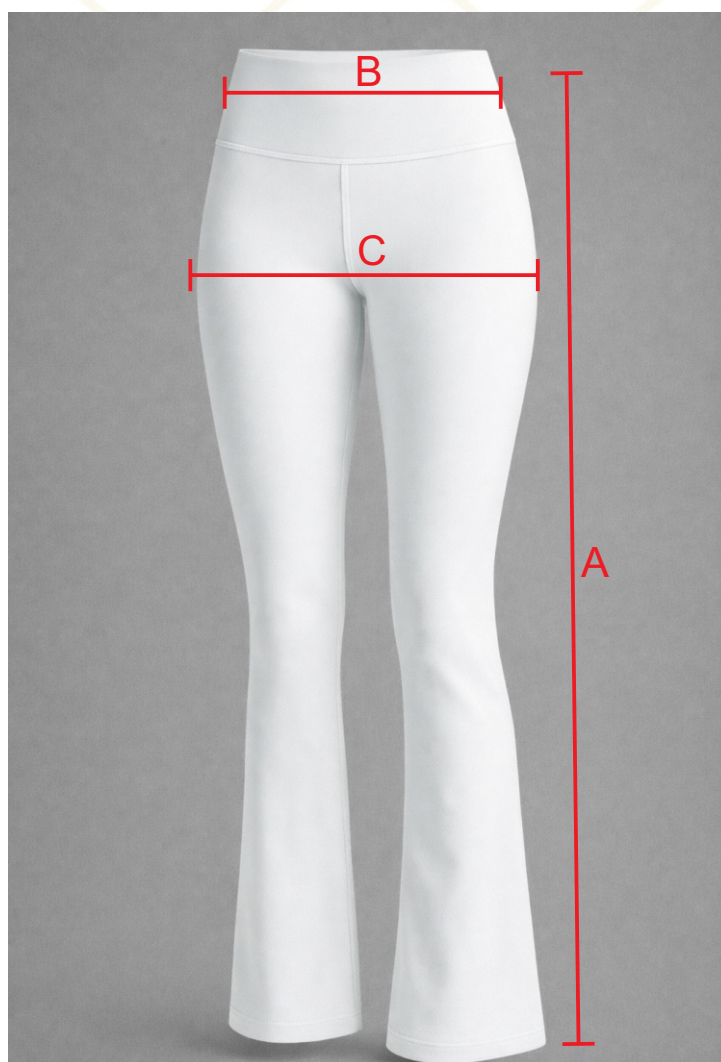

TABELA DE MEDIDAS

CALÇA SUPLEX BAILARINA INFANTIL

TAMANHOS	A - COMPRIMENTO	B - CINTURA	C - QUADRIL
PP - 2	58	22	25
P - 4	64	23	27
6	71	25	29
M - 8	78	27	31
10	85	28	33
G - 12	90	30	35
14	95	31	37
GG - 16	100	33	39

CALÇA SUPLEX BAILARINA ADULTO

TAMANHOS	A - COMPRIMENTO	B - CINTURA	C - QUADRIL
PP	105	34	42
P	108	36	45
M	110	38	48
G	111	40	51
GG	112	42	54
EXG	113	44	57

**APLIQUE AS MEDIDAS NA TABELA E DESCUBRA
DIRETAMENTE SEU TAMANHO.**