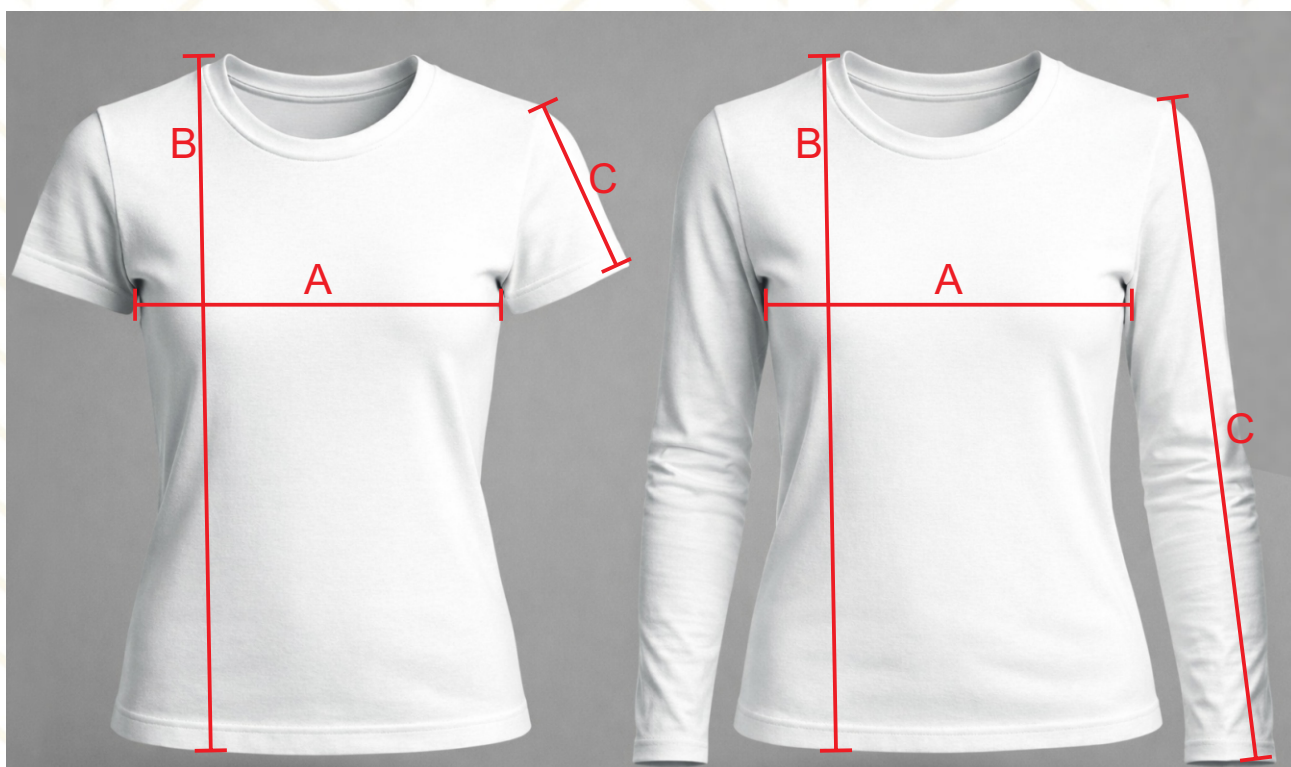

CALÇA SUPLEX BAILARINA ADULTO

TAMANHOS	A - COMPRIMENTO	B - CINTURA	C - QUADRIL
PP	105	34	42
P	108	36	45
M	110	38	48
G	111	40	51
GG	112	42	54
EXG	113	44	57

**APLIQUE AS MEDIDAS NA TABELA E DESCUBRA
DIRETAMENTE SEU TAMANHO.**

TABELA DE MEDIDAS

CAMISETA BABY LOOK (SOMENTE TAMANHOS ADULTOS)

TAMANHOS	A	B	C	
	TORAX - LARGURA CORPO	COMPRIMENTO CORPO	COMPRIMENTO MANGA CURTA	COMPRIMENTO MANGA LONGA
PP	39	52	12	56
P	42	55	13	58
M	45	58	14	60
G	48	61	15	62
GG	51	64	16	64
EXG	54	67	17	65
EXGG	57	69	18	66