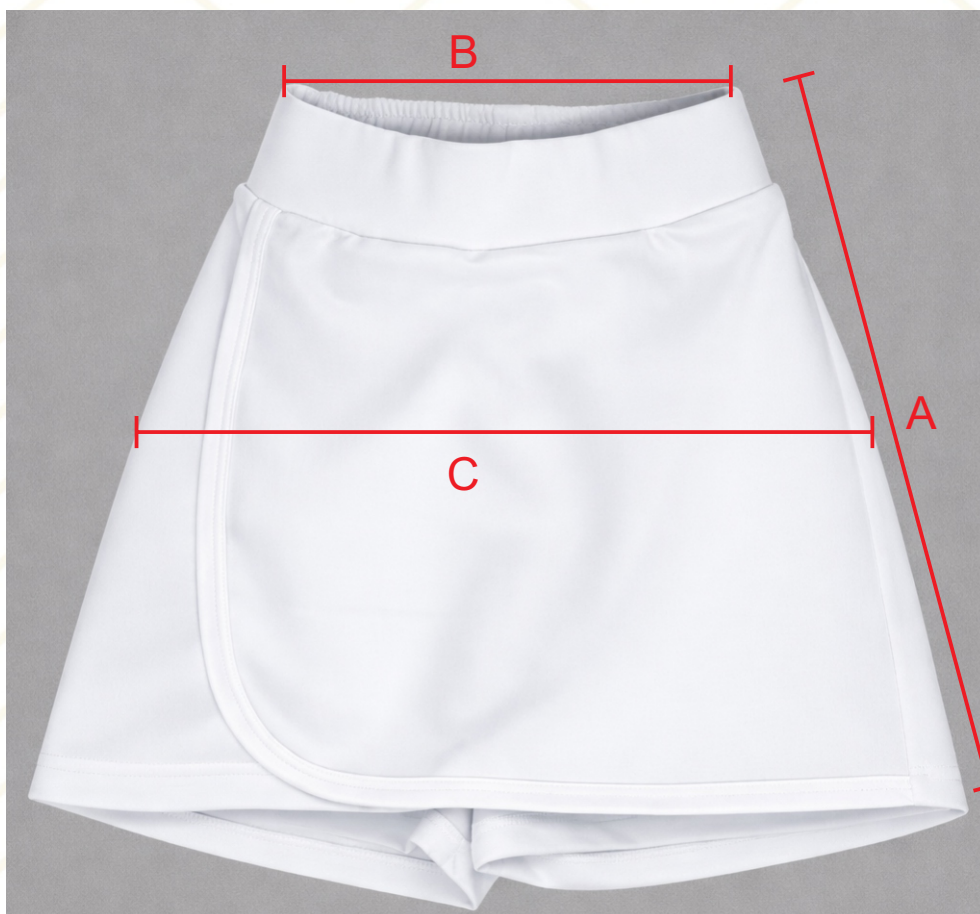

TABELA DE MEDIDAS

CAMISETA MANGA CURTA E MANGA LONGA - INFANTIL

TAMANHOS	A	B	C	
	TORAX - LARGURA CORPO	COMPRIMENTO CORPO	COMPRIMENTO MANGA CURTA	COMPRIMENTO MANGA LONGA
0	28	34	11	28
1	30	38	12	32
PP-2	32	42	13	36
P-4	34	46	13	40
6	36	49	14	42
M-8	38	53	14	45
10	40	56	15	48
G-12	42	58	16	51
14	44	60	17	55
GG-16	46	61	18	59

CAMISETA MANGA CURTA E MANGA LONGA - UNISSEX

TAMANHOS	A	B	C	
	TORAX - LARGURA CORPO	COMPRIMENTO CORPO	COMPRIMENTO MANGA CURTA	COMPRIMENTO MANGA LONGA
PP	46	63	19	60
P	48	67	20	62
M	52	70	21	64
G	56	73	22	66
GG	60	76	23	68
EXG	64	79	24	69
EXGG	70	82	25	70
EXGGG	74	83	26	71

**APLIQUE AS MEDIDAS NA TABELA E DESCUBRA
DIRETAMENTE SEU TAMANHO.**

TABELA DE MEDIDAS

SHORTS-SAIA HELANCA

TAMANHOS	A - COMPRIMENTO	B - CINTURA	C - QUADRIL
PP-2	23	25	33
P-4	24	27	35
6	25	28	37
M-8	27	29	39
10	29	31	41
G-12	32	33	43
14	35	35	45
GG-16	37	37	47
P	40	39	49
M	42	41	51
G	44	43	53
GG	46	45	55
EXG	48	47	57
EXGG	50	49	59

**APLIQUE AS MEDIDAS NA TABELA E DESCUBRA
DIRETAMENTE SEU TAMANHO.**

TABELA DE MEDIDAS

BERMUDA TACTEL INFANTIL

TAMANHOS	A - COMPRIMENTO	B - CINTURA ESTICADA	C - QUADRIL
PP-2	33	30	38
P-4	36	32	40
6	39	34	42
M-8	41	36	45
10	43	38	47
G-12	45	40	49
14	47	42	51
GG-16	49	44	53