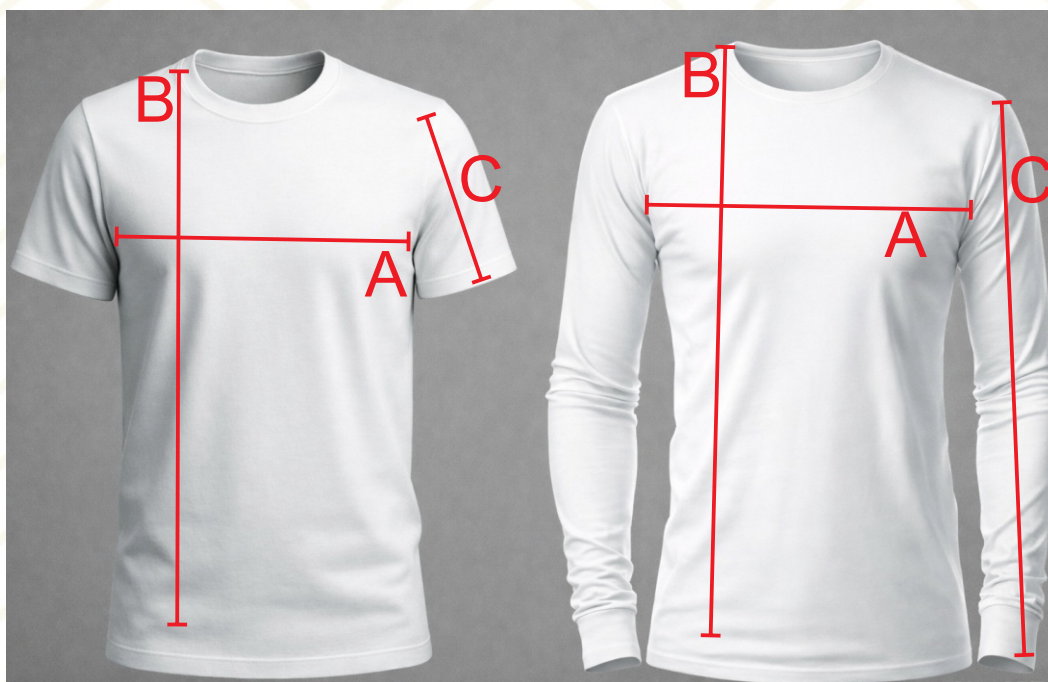

TABELA DE MEDIDAS

CAMISETA MANGA CURTA E MANGA LONGA - INFANTIL

TAMANHOS	A	B	C	
	TORAX - LARGURA CORPO	COMPRIMENTO CORPO	COMPRIMENTO MANGA CURTA	COMPRIMENTO MANGA LONGA
0	28	34	11	28
1	30	38	12	32
PP-2	32	42	13	36
P-4	34	46	13	40
6	36	49	14	42
M-8	38	53	14	45
10	40	56	15	48
G-12	42	58	16	51
14	44	60	17	55
GG-16	46	61	18	59

CAMISETA MANGA CURTA E MANGA LONGA - UNISSEX

TAMANHOS	A	B	C	
	TORAX - LARGURA CORPO	COMPRIMENTO CORPO	COMPRIMENTO MANGA CURTA	COMPRIMENTO MANGA LONGA
PP	46	63	19	60
P	48	67	20	62
M	52	70	21	64
G	56	73	22	66
GG	60	76	23	68
EXG	64	79	24	69
EXGG	70	82	25	70
EXGGG	74	83	26	71

**APLIQUE AS MEDIDAS NA TABELA E DESCUBRA
DIRETAMENTE SEU TAMANHO.**

TABELA DE MEDIDAS

SHORTS-SAIA HELANCA

TAMANHOS	A - COMPRIMENTO	B - CINTURA	C - QUADRIL
PP-2	23	25	33
P-4	24	27	35
6	25	28	37
M-8	27	29	39
10	29	31	41
G-12	32	33	43
14	35	35	45
GG-16	37	37	47
P	40	39	49
M	42	41	51
G	44	43	53
GG	46	45	55
EXG	48	47	57
EXGG	50	49	59

**APLIQUE AS MEDIDAS NA TABELA E DESCUBRA
DIRETAMENTE SEU TAMANHO.**

TABELA DE MEDIDAS

BERMUDA TACTEL INFANTIL

TAMANHOS	A - COMPRIMENTO	B - CINTURA ESTICADA	C - QUADRIL
PP-2	33	30	38
P-4	36	32	40
6	39	34	42
M-8	41	36	45
10	43	38	47
G-12	45	40	49
14	47	42	51
GG-16	49	44	53