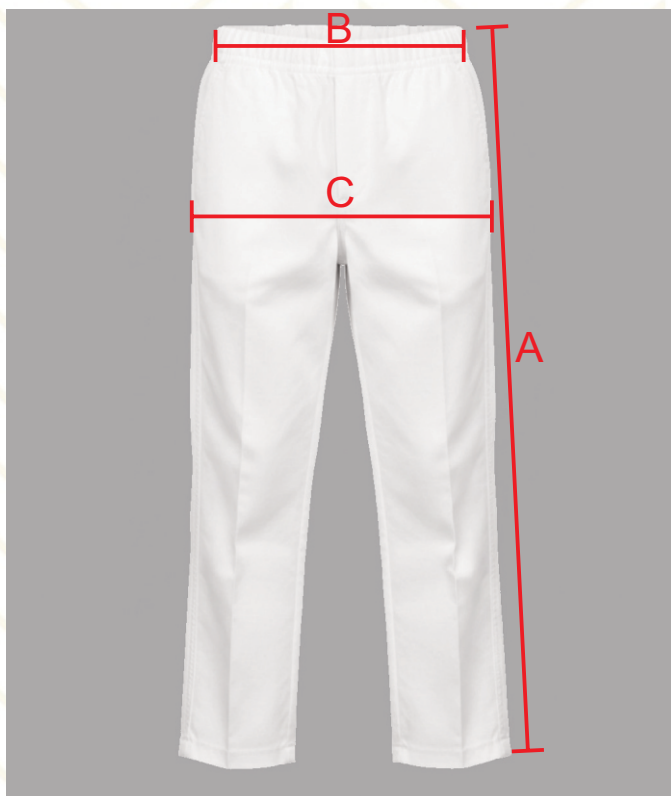

TABELA DE MEDIDAS

CALÇA TACTEL INFANTIL

TAMANHOS	A - COMPRIMENTO	B - CINTURA ESTICADA	C - QUADRIL
PP-2	59	30	36
P-4	66	32	38
6	73	34	40
M-8	78	36	43
10	83	38	45
G-12	88	40	47
14	93	42	49
GG-16	98	44	51

CALÇA TACTEL ADULTO

TAMANHOS	A - COMPRIMENTO	B - CINTURA ESTICADA	C - QUADRIL
PP	100	44	52
P	103	46	55
M	106	48	58
G	109	50	60
GG	110	53	63
EXG	111	56	66
EXGG	112	59	69
EXGGG	113	62	72

**APLIQUE AS MEDIDAS NA TABELA E DESCUBRA
DIRETAMENTE SEU TAMANHO.**