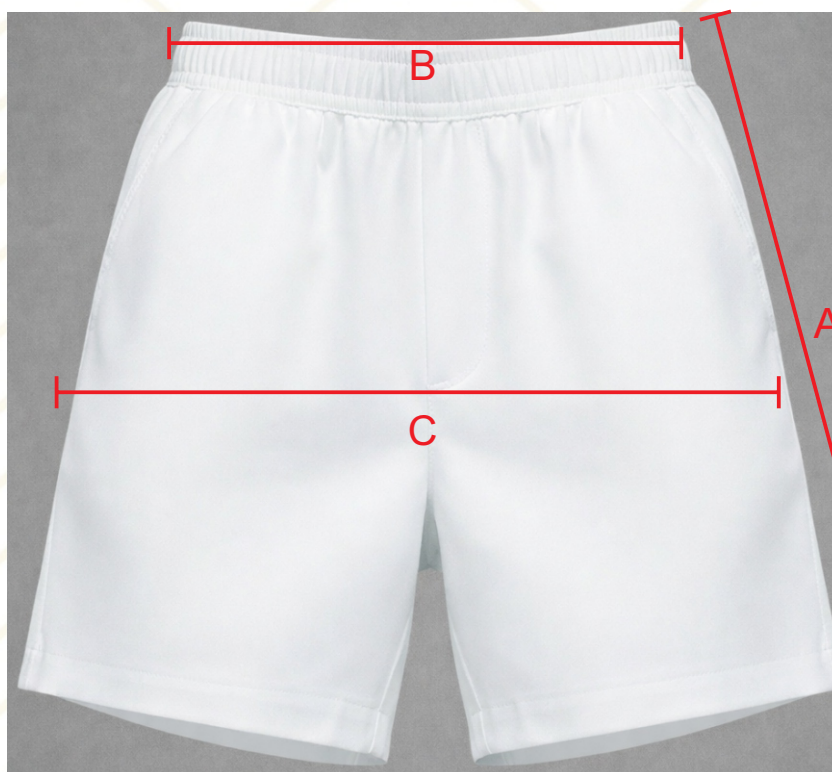

**APLIQUE AS MEDIDAS NA TABELA E DESCUBRA
DIRETAMENTE SEU TAMANHO.**

TABELA DE MEDIDAS

SHORTS-SAIA HELANCA

TAMANHOS	A - COMPRIMENTO	B - CINTURA	C - QUADRIL
PP-2	23	25	33
P-4	24	27	35
6	25	28	37
M-8	27	29	39
10	29	31	41
G-12	32	33	43
14	35	35	45
GG-16	37	37	47
P	40	39	49
M	42	41	51
G	44	43	53
GG	46	45	55
EXG	48	47	57
EXGG	50	49	59

**APLIQUE AS MEDIDAS NA TABELA E DESCUBRA
DIRETAMENTE SEU TAMANHO.**

TABELA DE MEDIDAS

BERMUDA TACTEL INFANTIL

TAMANHOS	A - COMPRIMENTO	B - CINTURA ESTICADA	C - QUADRIL
PP-2	33	30	38
P-4	36	32	40
6	39	34	42
M-8	41	36	45
10	43	38	47
G-12	45	40	49
14	47	42	51
GG-16	49	44	53

BERMUDA TACTEL ADULTO

TAMANHOS	A - COMPRIMENTO	B - CINTURA ESTICADA	C - QUADRIL
P	53	46	55
M	56	48	58
G	58	50	60
GG	60	53	63
EXG	62	56	66
EXGG	64	59	68
EXGGG	66	62	70

**APLIQUE AS MEDIDAS NA TABELA E DESCUBRA
DIRETAMENTE SEU TAMANHO.**

TABELA DE MEDIDAS

BERMUDA SUPLEX INFANTIL

TAMANHOS	A - COMPRIMENTO	B - CINTURA	C - QUADRIL
PP - 2	26	22	25
P - 4	29	23	27
6	31	25	29
M - 8	33	27	31
10	35	28	33
G - 12	37	30	35
14	39	31	37
GG - 16	41	33	39