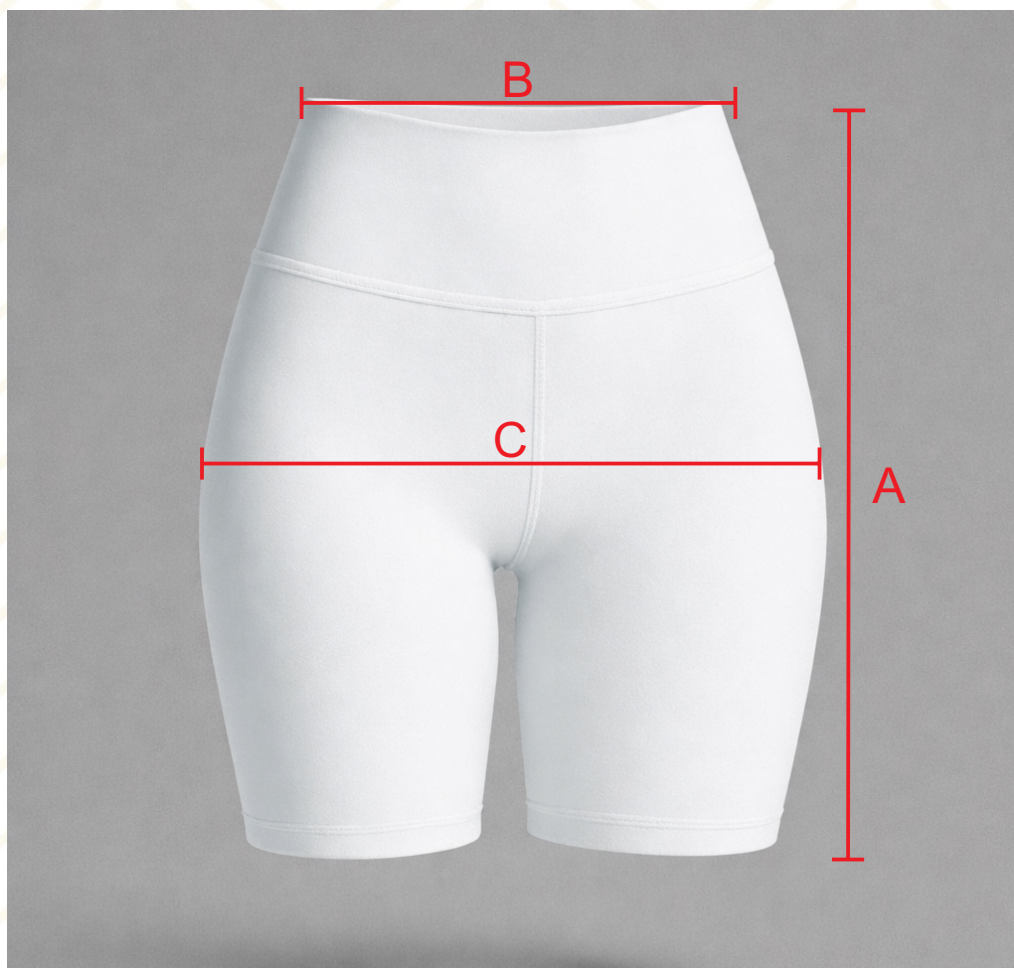

**APLIQUE AS MEDIDAS NA TABELA E DESCUBRA
DIRETAMENTE SEU TAMANHO.**

TABELA DE MEDIDAS

BERMUDA TACTEL INFANTIL

TAMANHOS	A - COMPRIMENTO	B - CINTURA ESTICADA	C - QUADRIL
PP-2	33	30	38
P-4	36	32	40
6	39	34	42
M-8	41	36	45
10	43	38	47
G-12	45	40	49
14	47	42	51
GG-16	49	44	53

BERMUDA TACTEL ADULTO

TAMANHOS	A - COMPRIMENTO	B - CINTURA ESTICADA	C - QUADRIL
P	53	46	55
M	56	48	58
G	58	50	60
GG	60	53	63
EXG	62	56	66
EXGG	64	59	68
EXGGG	66	62	70

**APLIQUE AS MEDIDAS NA TABELA E DESCUBRA
DIRETAMENTE SEU TAMANHO.**

TABELA DE MEDIDAS

BERMUDA SUPLEX INFANTIL

TAMANHOS	A - COMPRIMENTO	B - CINTURA	C - QUADRIL
PP - 2	26	22	25
P - 4	29	23	27
6	31	25	29
M - 8	33	27	31
10	35	28	33
G - 12	37	30	35
14	39	31	37
GG - 16	41	33	39

BERMUDA SUPLEX ADULTO

TAMANHOS	A - COMPRIMENTO	B - CINTURA	C - QUADRIL
PP	43	34	42
P	45	36	45
M	48	38	48
G	51	40	51
GG	53	42	54

**APLIQUE AS MEDIDAS NA TABELA E DESCUBRA
DIRETAMENTE SEU TAMANHO.**

TABELA DE MEDIDAS