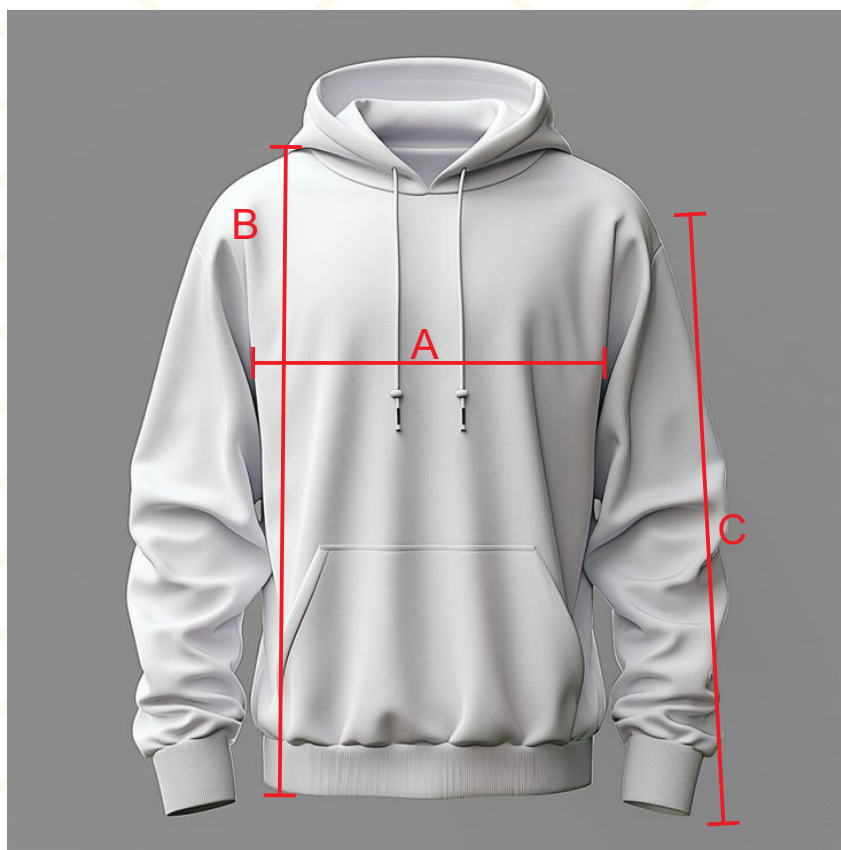

TABELA DE MEDIDAS

MOLETOM INFANTIL

TAMANHOS	A - BUSTO	B - COMPRIMENTO	C - COMP MANGA
6 MESES	30	34	28
1	32	38	32
PP-2	34	42	37
P-4	36	46	40
6	38	49	43
M-8	40	53	45
10	42	56	48
G-12	44	58	52
14	46	60	56
GG-16	48	61	60

MOLETOM ADULTO

TAMANHOS	A - BUSTO	B - COMPRIMENTO	C - COMP MANGA
PP	47	67	60
P	50	68	62
M	54	70	64
G	58	73	66
GG	62	76	68
EXG	66	79	69
EXGG	72	82	70

**APLIQUE AS MEDIDAS NA TABELA E DESCUBRA
DIRETAMENTE SEU TAMANHO.**